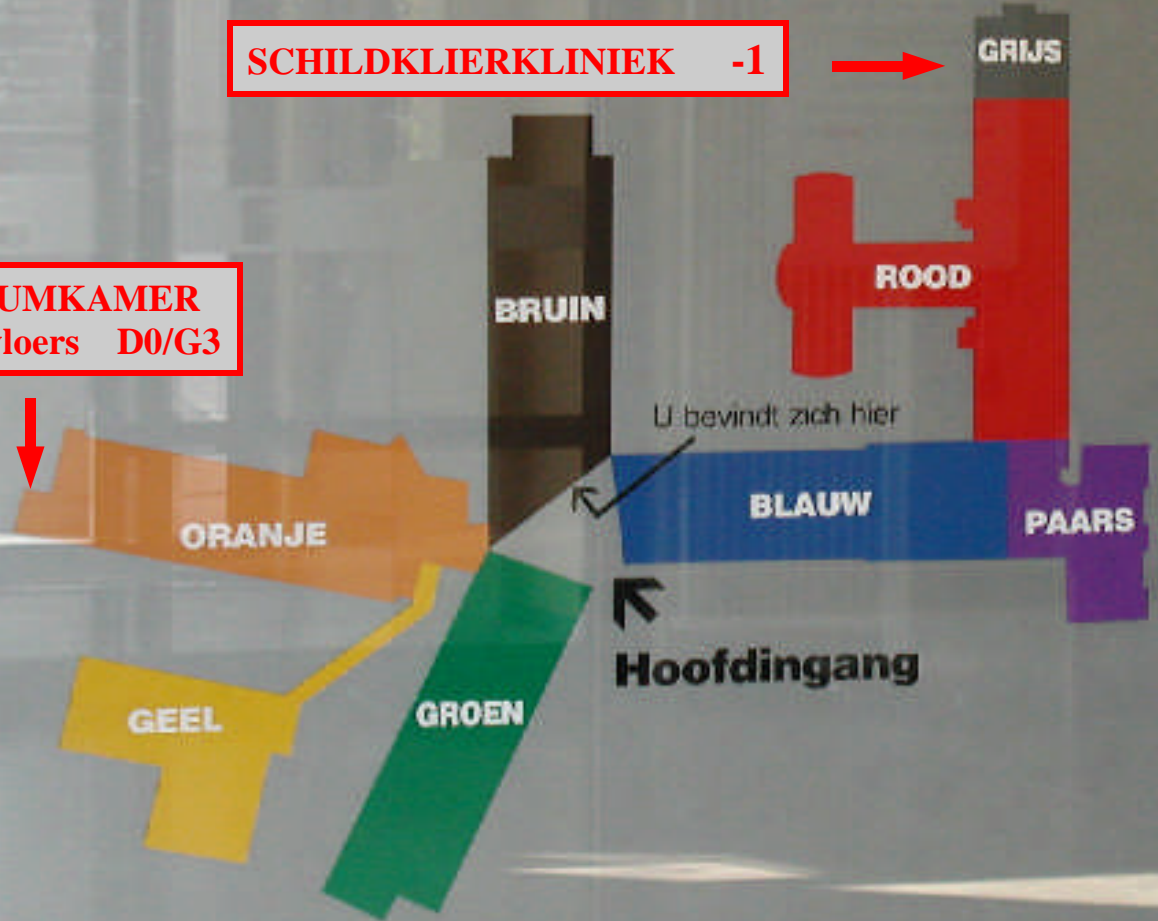

# Campus Salvator

**SCHILDKLIERKLINIEK -1**

**JODIUMKAMER**  
Gelijkvloers D0/G3

## 0 gelijkvloers

- Kamers 1 - 19 (D1)
- Kamers 43 - 64 (G3)
- Kamers 83 - 98 (Materniteit)

Cafetaria  
Revalidatie

Vergaderzalen

- Autodialyse
- Consultaties artsen
- Kapel
- Limburgs Oncologisch Centrum